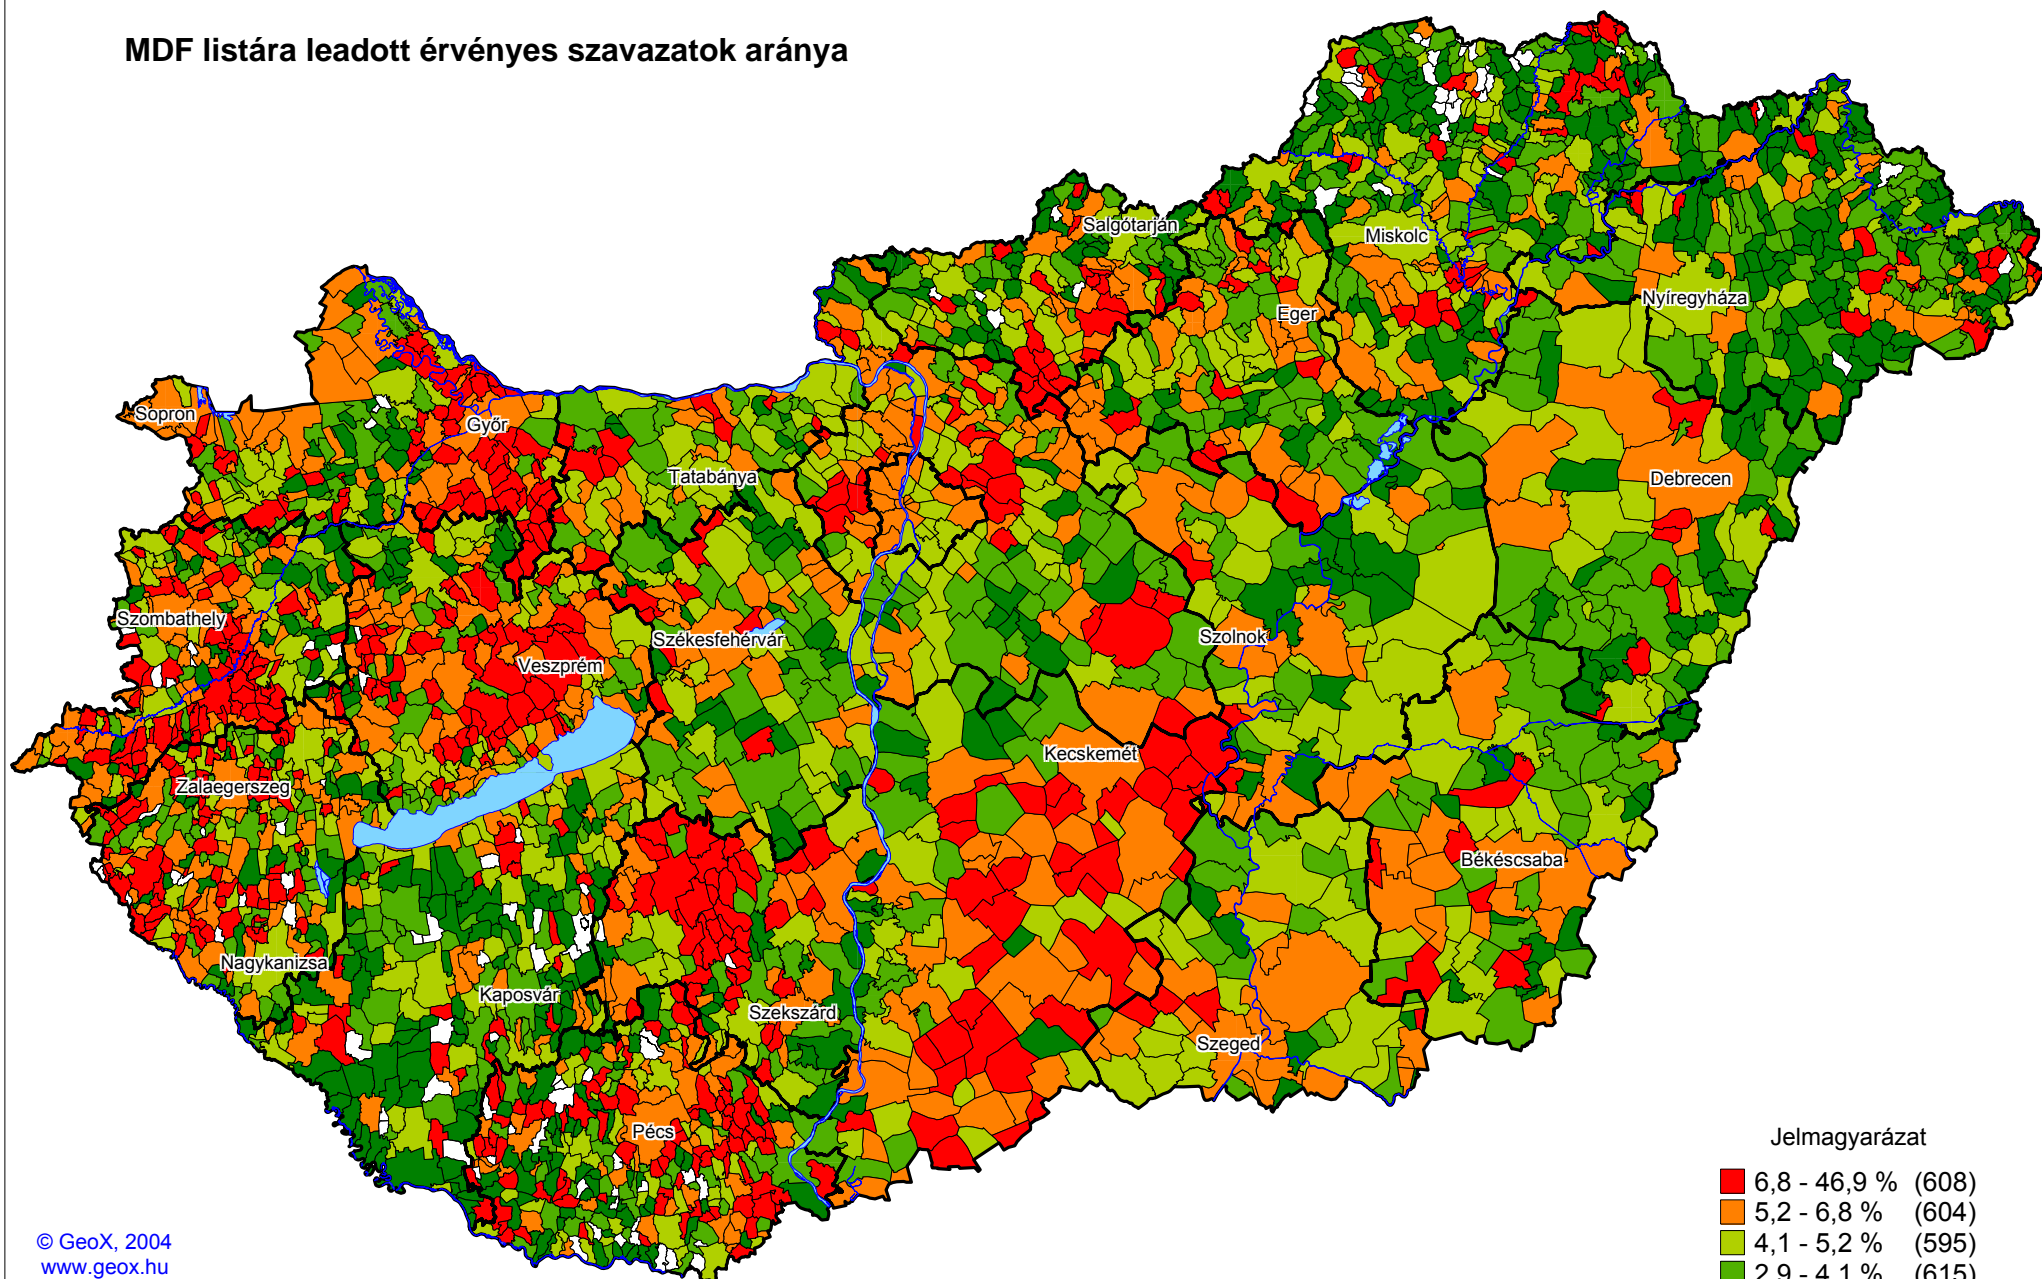

Európai Parlamenti Választás, 2004

MDF listára leadott érvényes szavazatok aránya

A fehérén megjelenő településeken nem adtak le szavazatot az MDF listára