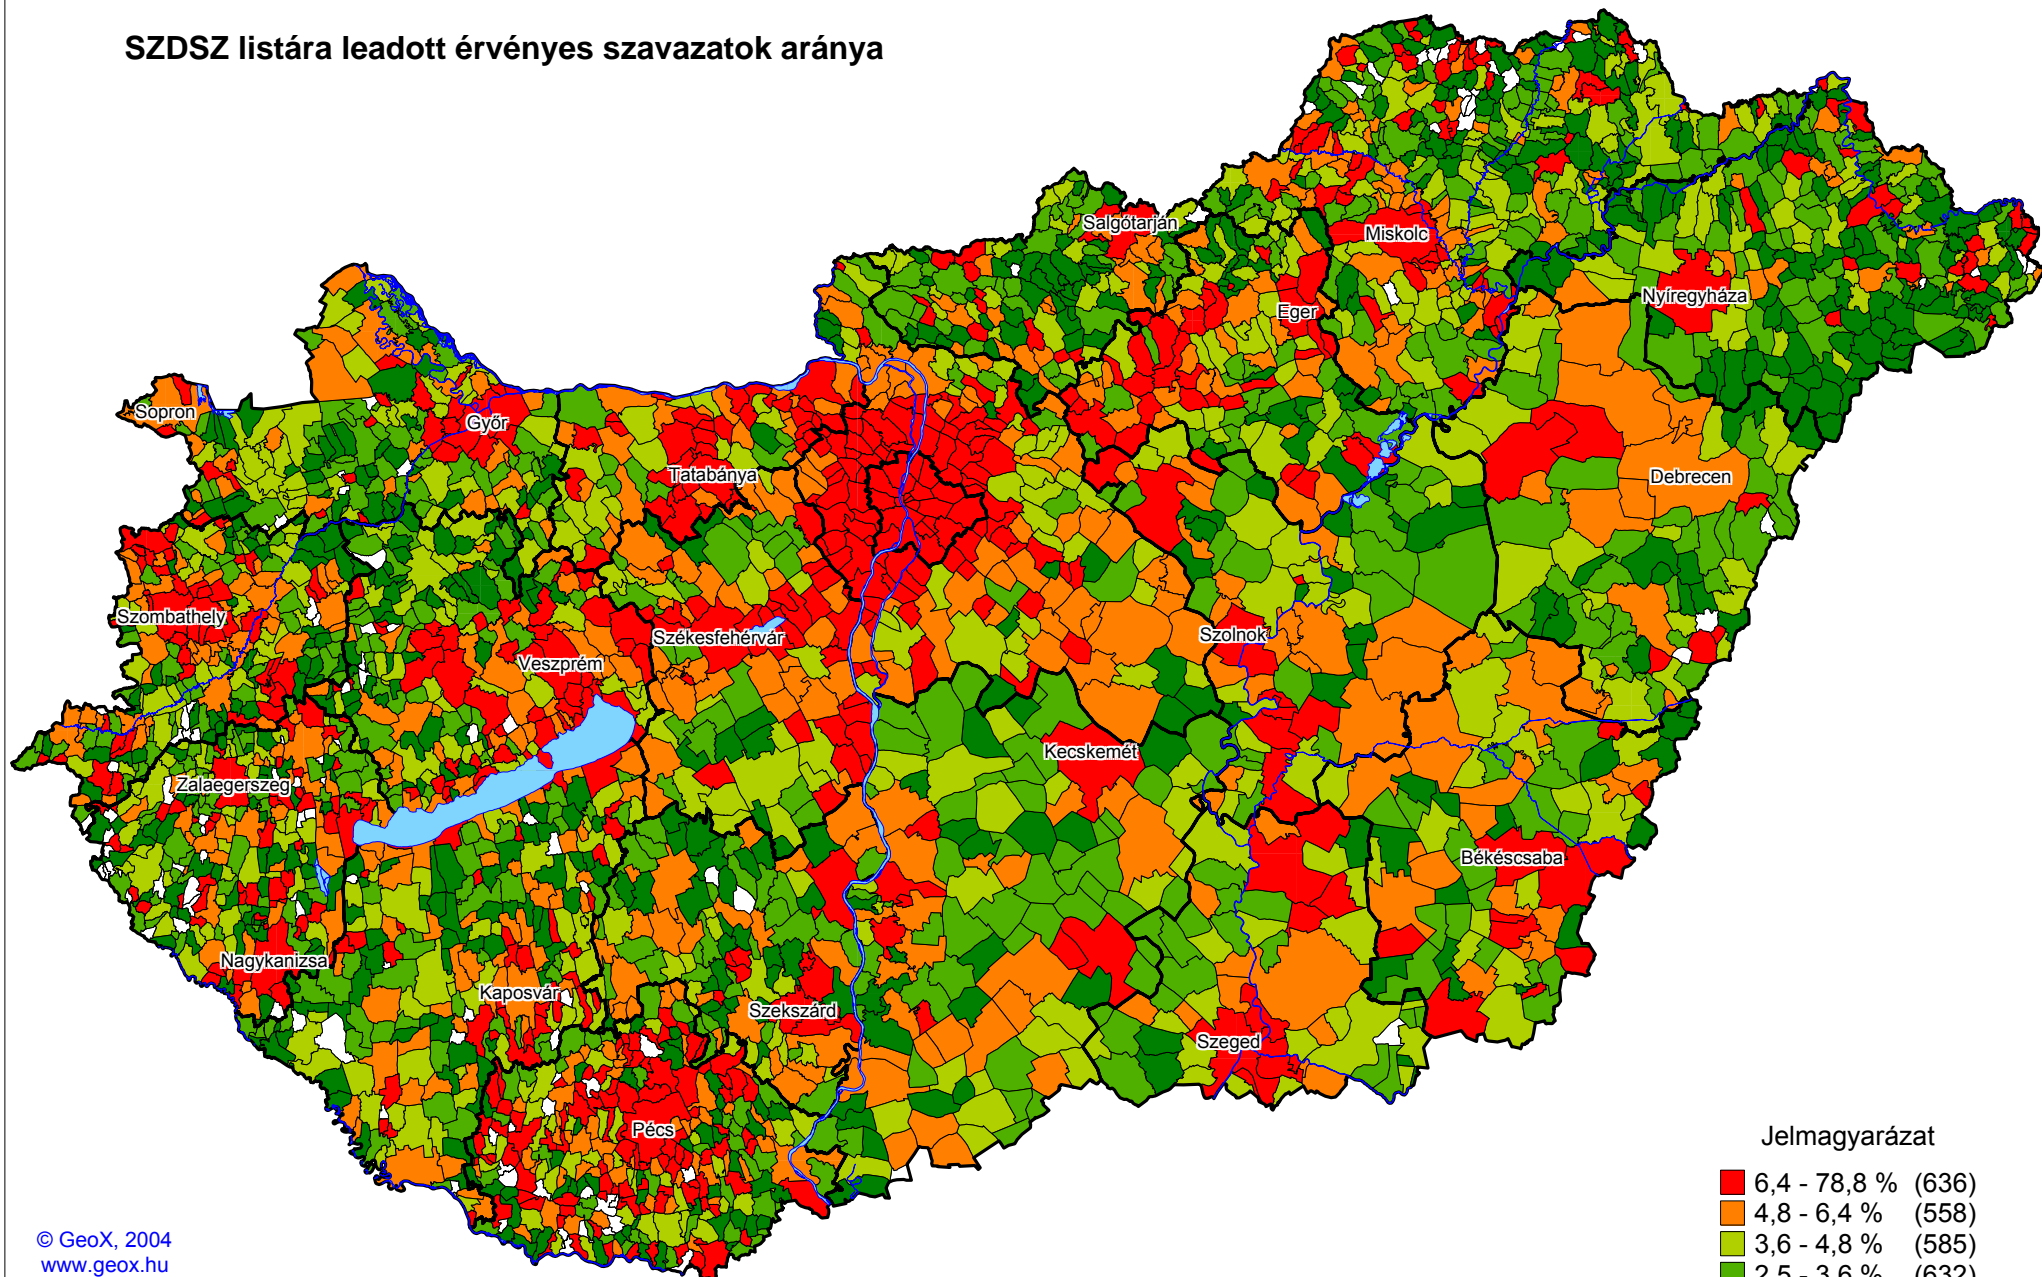

Európai Parlamenti Választás, 2004

SZDSZ listára leadott érvényes szavazatok aránya

Jelmagyarázat

Red	6,4 - 78,8 %	(636)
Orange	4,8 - 6,4 %	(558)
Light Green	3,6 - 4,8 %	(585)
Medium Green	2,5 - 3,6 %	(632)
Dark Green	0,3 - 2,5 %	(637)

A fehérén megjelenő településeken nem adtak le szavazatot az SZDSZ listára