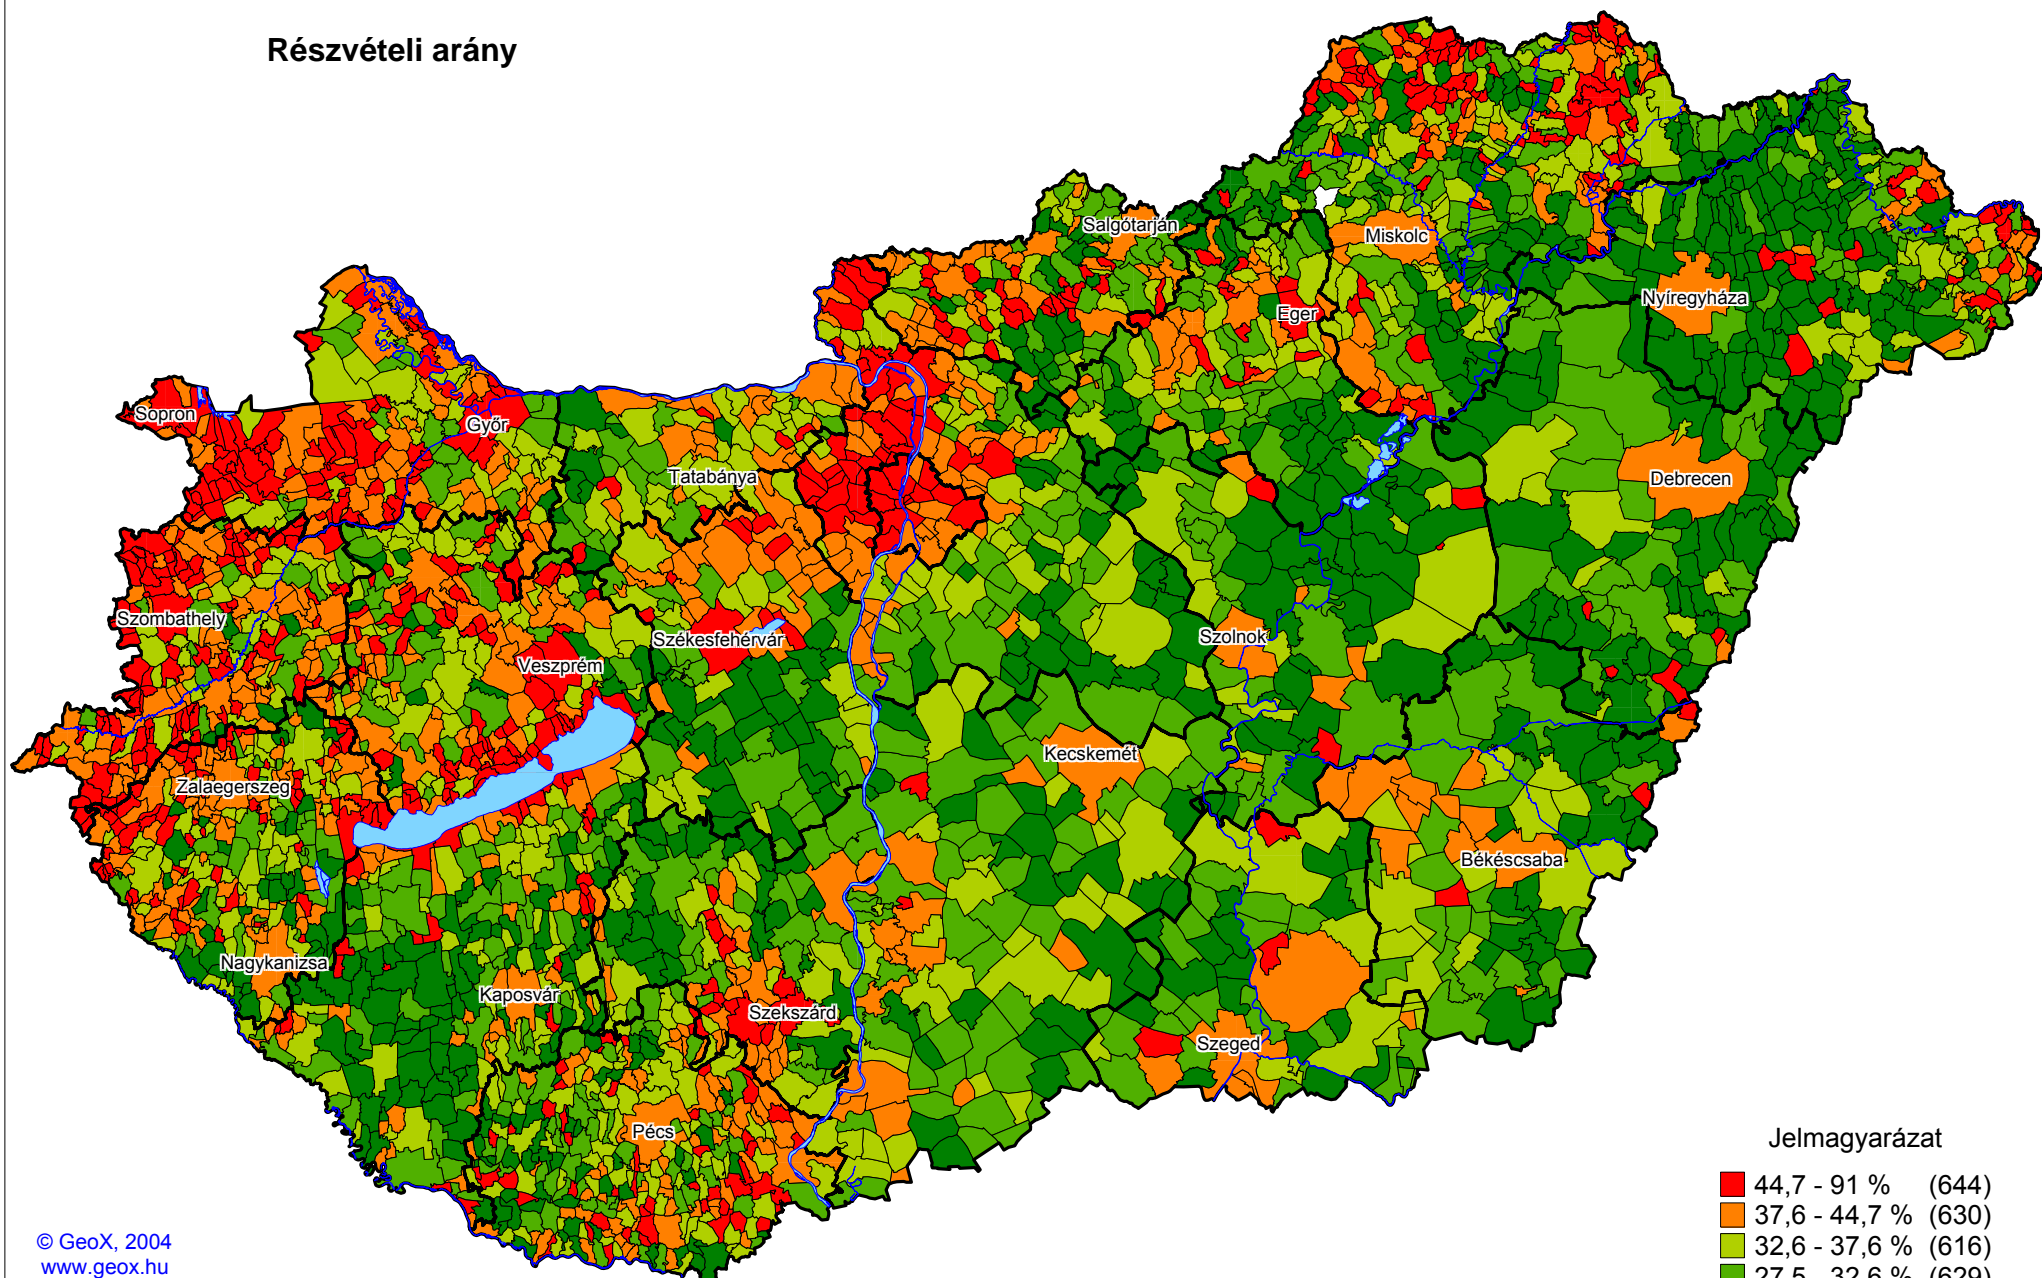

Európai Parlamenti Választás, 2004

Részvételi arány

Jelmagyarázat

- 44,7 - 91 % (644)
- 37,6 - 44,7 % (630)
- 32,6 - 37,6 % (616)
- 27,5 - 32,6 % (629)
- 13,3 - 27,5 % (648)